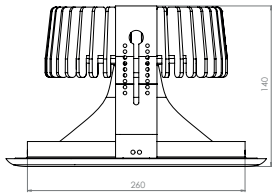

## QL Electra

Extrem krachtige ronde LED opbouw downlight met hoog rendement (LOR 90%). Voorzien van trompetvormige darklight reflector van hoogglans 99,98% aluminium met brede bundel (> 60°). Zeer lage verblinding (UGR 17) en minimale helderheid door uniek darklight reflector ontwerp. Voorzien van passieve waterkoeling met heat pipe. Wit gelakte (RAL 9003) metalen behuizing en aluminium sierrand (optioneel zilver grijs). Wordt geleverd inclusief interne driver met mogelijkheid tot doorlussen. Directe aansluiting op netspanning. Snelle en eenvoudige montage. Onderhoudsarm en hoge levensduurverwachting (50.000 uur L80). Kleur stabiliteit, MacAdam <3. Vijf jaar garantie.

Extremely powerful round surface mounted LED downlight with high efficacy (LOR 90%). Trumpet shaped darklight reflector made of 99,98% anodised specular aluminium with wide beam angle (> 60°). Very low glare (UGR 17) and minimal brightness due to unique darklight reflector design. Internal passive water cooling with heat pipe technology. White (RAL9003) painted sheet metal housing and die cast aluminium bezel (optionally silver grey). Delivered including internal driver with possibility for through-wiring. Direct connection to mains. Low maintenance and long life expectancy (50.000 hours L80). Colour stability, MacAdam <3. Fast and easy mounting. Five years warranty.