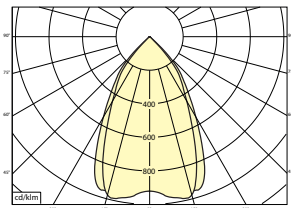

Vermogen Watts	Kleur Colour	Lumen* Lumen*	Amperage (mA) Amperage (mA)	Gewicht (kg) Weight (kg)	Artikel nr. Article no.	Dali Dali
17w	3000k	2465	350	2,6	MH01723030	MH01723031
25w	3000k	3435	500	2,6	MH02523030	MH02523031
36w	3000k	4720	700	2,6	MH03623030	MH03623031
46w	3000k	5635	900	2,6	MH04623030	MH04623031
54w	3000k	6455	1050	2,6	MH05423030	MH05423031
62w	3000k	7225	1200	2,6	MH06223030	MH06223031
70w	3000k	7880	1300	2,6	MH07023030	MH07023031
17w	4000k	2510	350	2,6	MH01723040	MH01723041
25w	4000k	3530	500	2,6	MH02523040	MH02523041
36w	4000k	4870	700	2,6	MH03623040	MH03623041
46w	4000k	5830	900	2,6	MH04623040	MH04623041
54w	4000k	6650	1050	2,6	MH05423040	MH05423041
62w	4000k	7450	1200	2,6	MH06223040	MH06223041
70w	4000k	8130	1300	2,6	MH07023040	MH07023041

\*Lichtstroom van armatuur, tolerantie van +/- 10%

\*Luminaire luminous flux, tolerance +/- 10%

Accessoires:  
op aanvraag

Accessories:  
on request

Opties:  
- 2700k  
- 90CRI of 97CRI  
- Schuinstelling voor aflopende plafonds

Opties:  
- 2700k  
- 90CRI or 97CRI  
- Diagonal attachment for sloped ceilings

MH02523040  
25w 4000k 4300lm  
ηLB 82,1%