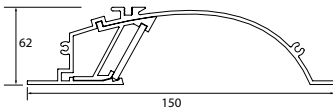

QL Kama

Asymmetrisch inleg LED armatuur met super efficiënte LED (> 180lm/w) technologie. Vervaardigd uit geëxtrudeerd wit gelakt (RAL 9003) aluminium. Modulair opgebouwd met zeer hoogwaardige afwerking en hoog rendement. Voorzien van dual satin diffuser voor comfortabel licht met gelijkmatige verdeling over het verticale vlak. Toepasbaar als wall washer voor het aanlichten van schappen of muren in gangen. Door unieke design tot 3x efficiënter dan T5. Standaard verkrijgbaar in CRI>80. Voorzien van dubbele GST18i3 connector (male + female) en BST14i2 connector (male/female) voor 1-10V of Dali. Onderhoudsarm en hoge levensduurverwachting (50.000 uur L80). Kleur stabiliteit, MacAdam <3. Vijf jaar garantie.

Asymmetrical recessed LED luminaire with super efficient LED (> 180lm/w) technology. Housing made of white (RAL 9003) painted extruded aluminium. Modular design with very high quality finish and high efficiency. Features dual satin diffuser for comfortable light with even distribution on the vertical plane. Can be used as wall washer for the lighting shelves and walls in hallways. By unique design up to 3x more efficient than T5. Standard available in CRI > 80. Equipped with double GST18i3 connector (male + female) and BST14i2 connector (male/female) for 1-10V or Dali. Low maintenance and long expected life span (50,000 hours L80). Colour stability, MacAdam < 3. Five year warranty.