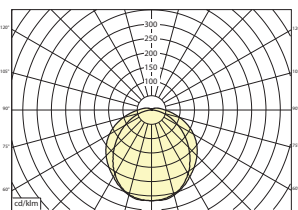

MA03223030
32w 3580lm 3000k
ηLB 100%