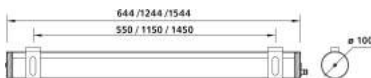

## QL Tordino

Apparecchio lineare infrangibile ed impermeabile IP68 in policarbonato. Le chiusure finali sono in acciaio inossidabile. La lampada tubolare è ruotabile, IK 10, perfetta per applicazioni in ambienti umidi e polverosi. Utilizzabile con Ta -20°C/+35°C. Connessione veloce : 3-poli Wieland, spina inclusa. Assemblaggio con staffa di fissaggio in acciaio inossidabile in versione plafoniera o sospensione. Durata di 50.000 ore, L80. Garanzia 5 anni.

Unbreakable weatherproof IP68 polycarbonate luminaire. End caps made of stainless steel. Rotatable tubular IK 10 fixture ideal for dusty and wet industrial applications. Applicable for Ta -20°C / +35°C. Fast connector: 3-pole Wieland, plug included. Stainless steel fixing bracket for ceiling or suspended mounting. Maintenance free long lifetime L80 50.000 hours. Five years warranty.

Potenza Power	Colore Colour	Lumen	CRI (Ra)	Lunghezza Length (mm)	Diametro Diameter (mm)	Montaggio Mounting (mm)	Ta.Max Ta.Max	 kg	Nr. Art. Article no.
18w	4000k	2200	>80	644	134	500 - 550	35	2,0	OR01823040
37w	4000k	4400	>80	1244	134	600 - 1150	35	3,2	OR03723040
46w	4000k	5500	>80	1544	134	750 - 1450	35	3,5	OR04623040