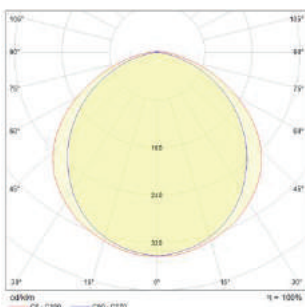

OR01823040
18W 2200lm 4000k
ηLB 100%